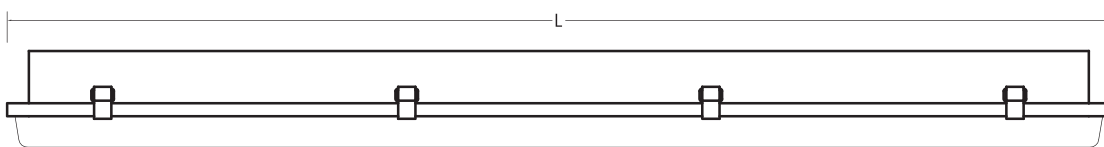

CL-SD-06

โคมลอยอะครีลิคกรองแสง แบบกันฝุ่น

APPLICATIONS

- หน้าปลอดฝุ่น , โรงพยาบาล , พื้นที่ทำอาหาร , ห้องแช่เย็น , ห้องน้ำ
- ติดตั้งแบบลอย ภายในอาคาร
- แผ่นอะครีลิคกรองแสง ช่วยป้องกันแสงบาดตา
- มีซีลยางภายในตัวโคม เพื่อป้องกันฝุ่น

SPECIFICATIONS

- ตัวถัง : เหล็กแผ่นรีดเย็น หรือ สแตนเลส
- เตรียมสภาพผิวชิ้นงานด้วยกระบวนการ Phosphate Treatment
- พ่นเคลือบสีฝุ่น อบด้วยความร้อน
- LAMPS : T8 (18W / 36W)
- LAMP HOLDER : G13 แบบบิด
- CABLE WIRE : THW 0.5 SQMM. / 70C
- ACRYLIC DIFFUSER : ใส / สีนม
- REFLECTOR : (OPTIONAL)

Model	Watts	Dimension			Remark
		W1	L1	H1	
CL-SD-06-118-(R)	1 x 18W	170	650	120	
CL-SD-06-218-(R)	2 x 18W	170	650	120	
CL-SD-06-318-(R)	3 x 18W	170	650	120	
CL-SD-06-136-(R)	1 x 36W	170	1260	120	
CL-SD-06-236-(R)	2 x 36W	170	1260	120	
CL-SD-06-336-(R)	3 x 36W	170	1260	120	